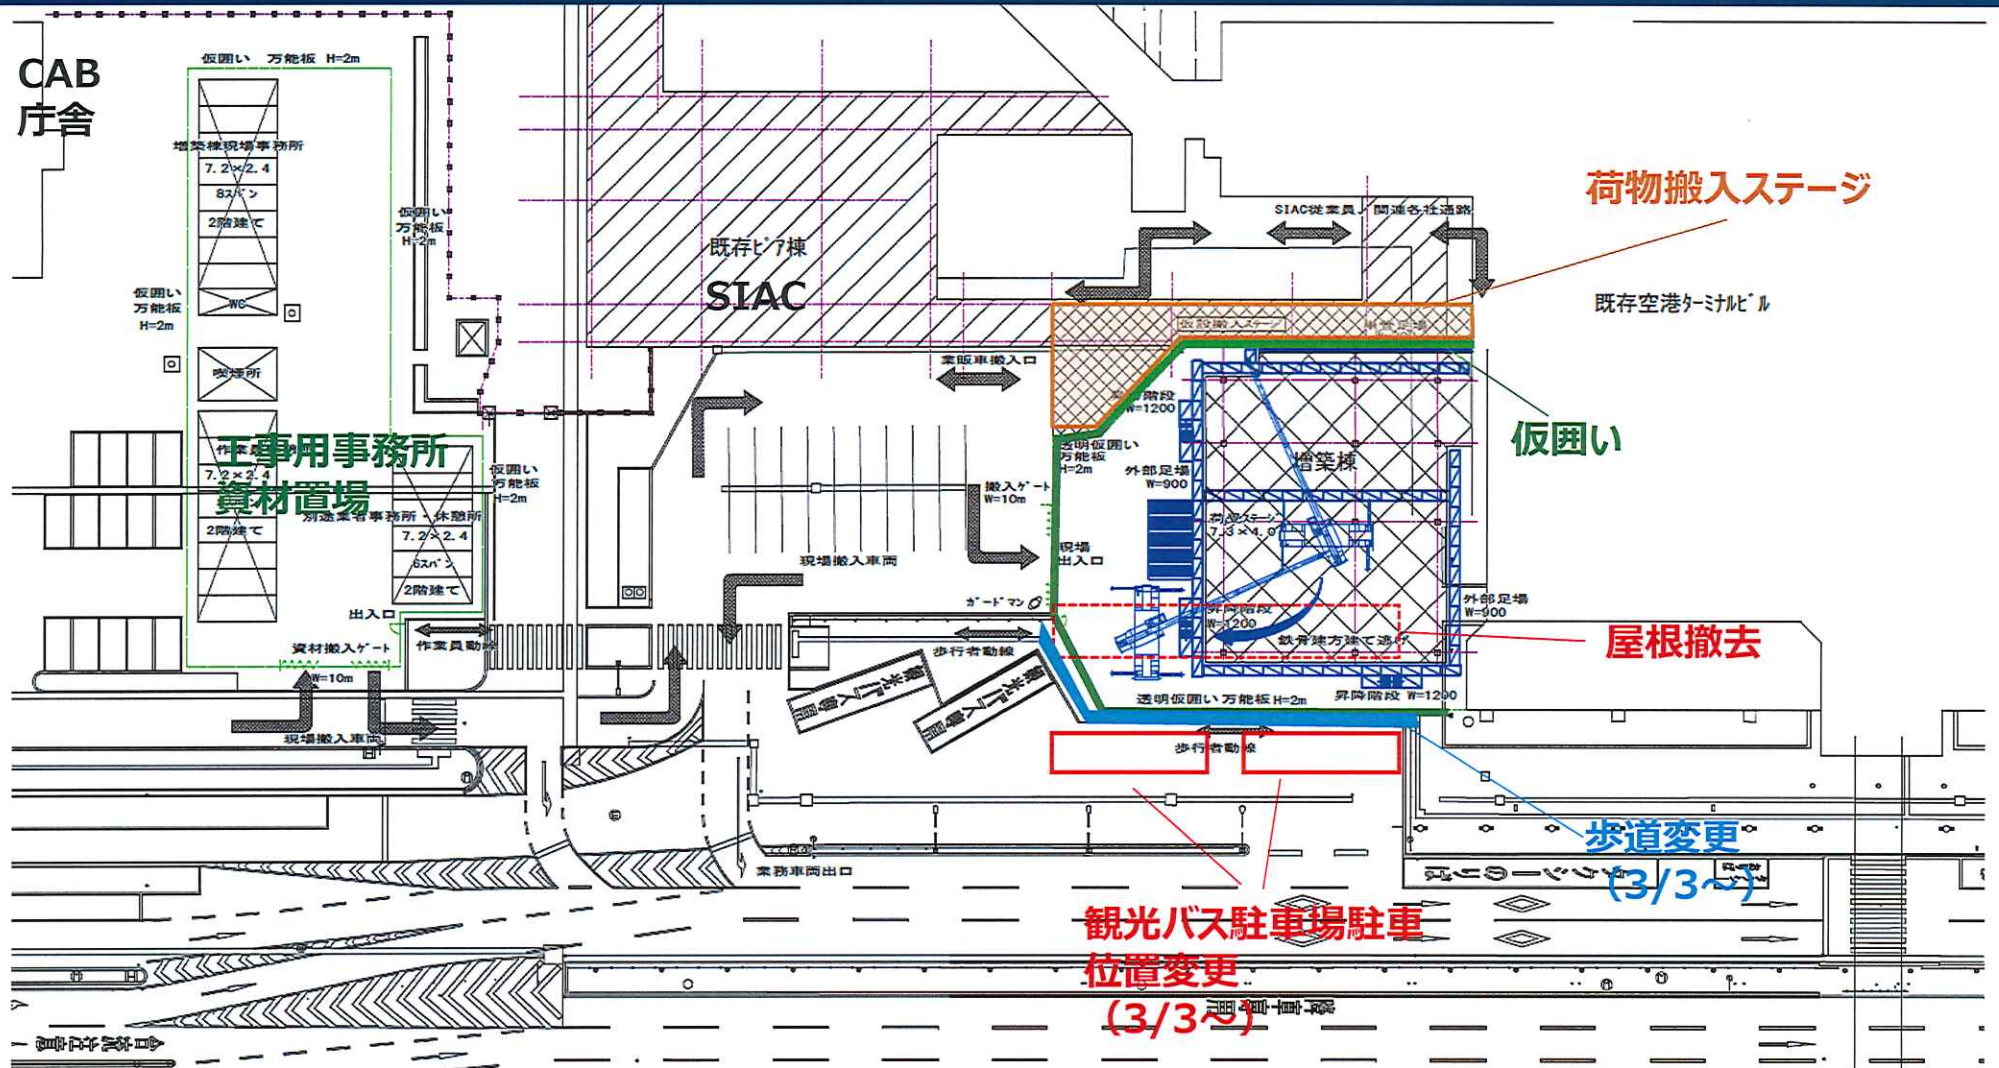

仙台空港 工事に伴う観光バス駐車場変更のご案内

ターミナルビルリニューアルの工事を3/2から開始するため、上記の通り観光バス駐車場位置及び歩道の変更を実施します。上記内容の変更は2020年3月3日～2021年4月頃までの予定です。